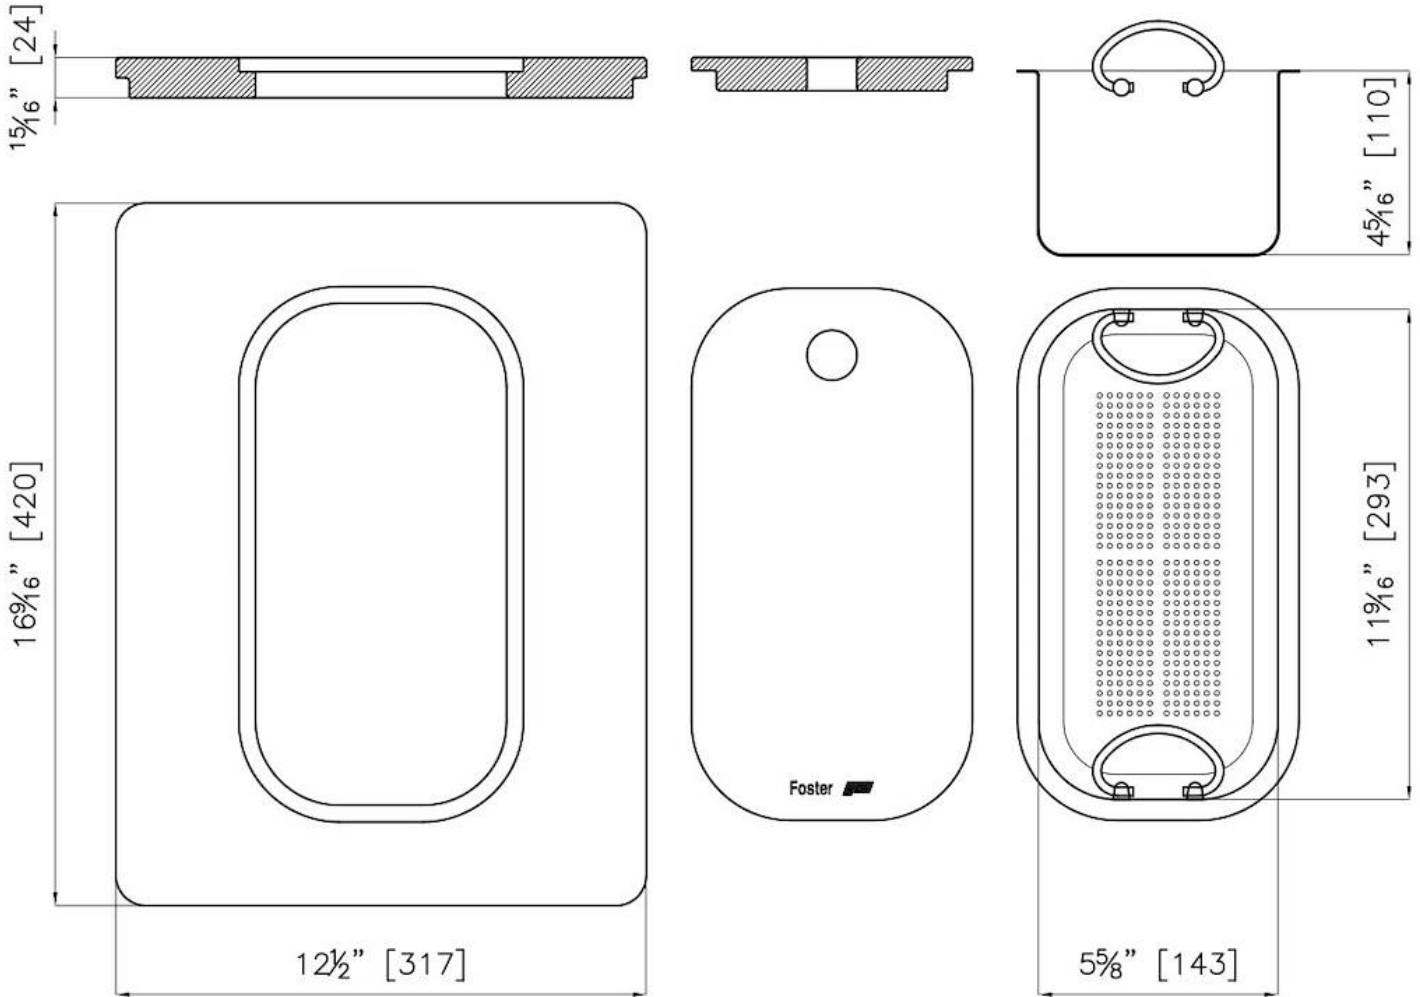

## PLANCHE DE DECOUPE DOUBLE IROKO

Accessoires et compléments

Code: A644 F44

PLANCHE DE DECOUPE DOUBLE

### DÉTAILS

Matériau Bois d'Iroko

---

Accessoires éviers Planches de découpe en bois

---

Dimensions 31,7x42 cm

---

## DESSINS TECHNIQUES